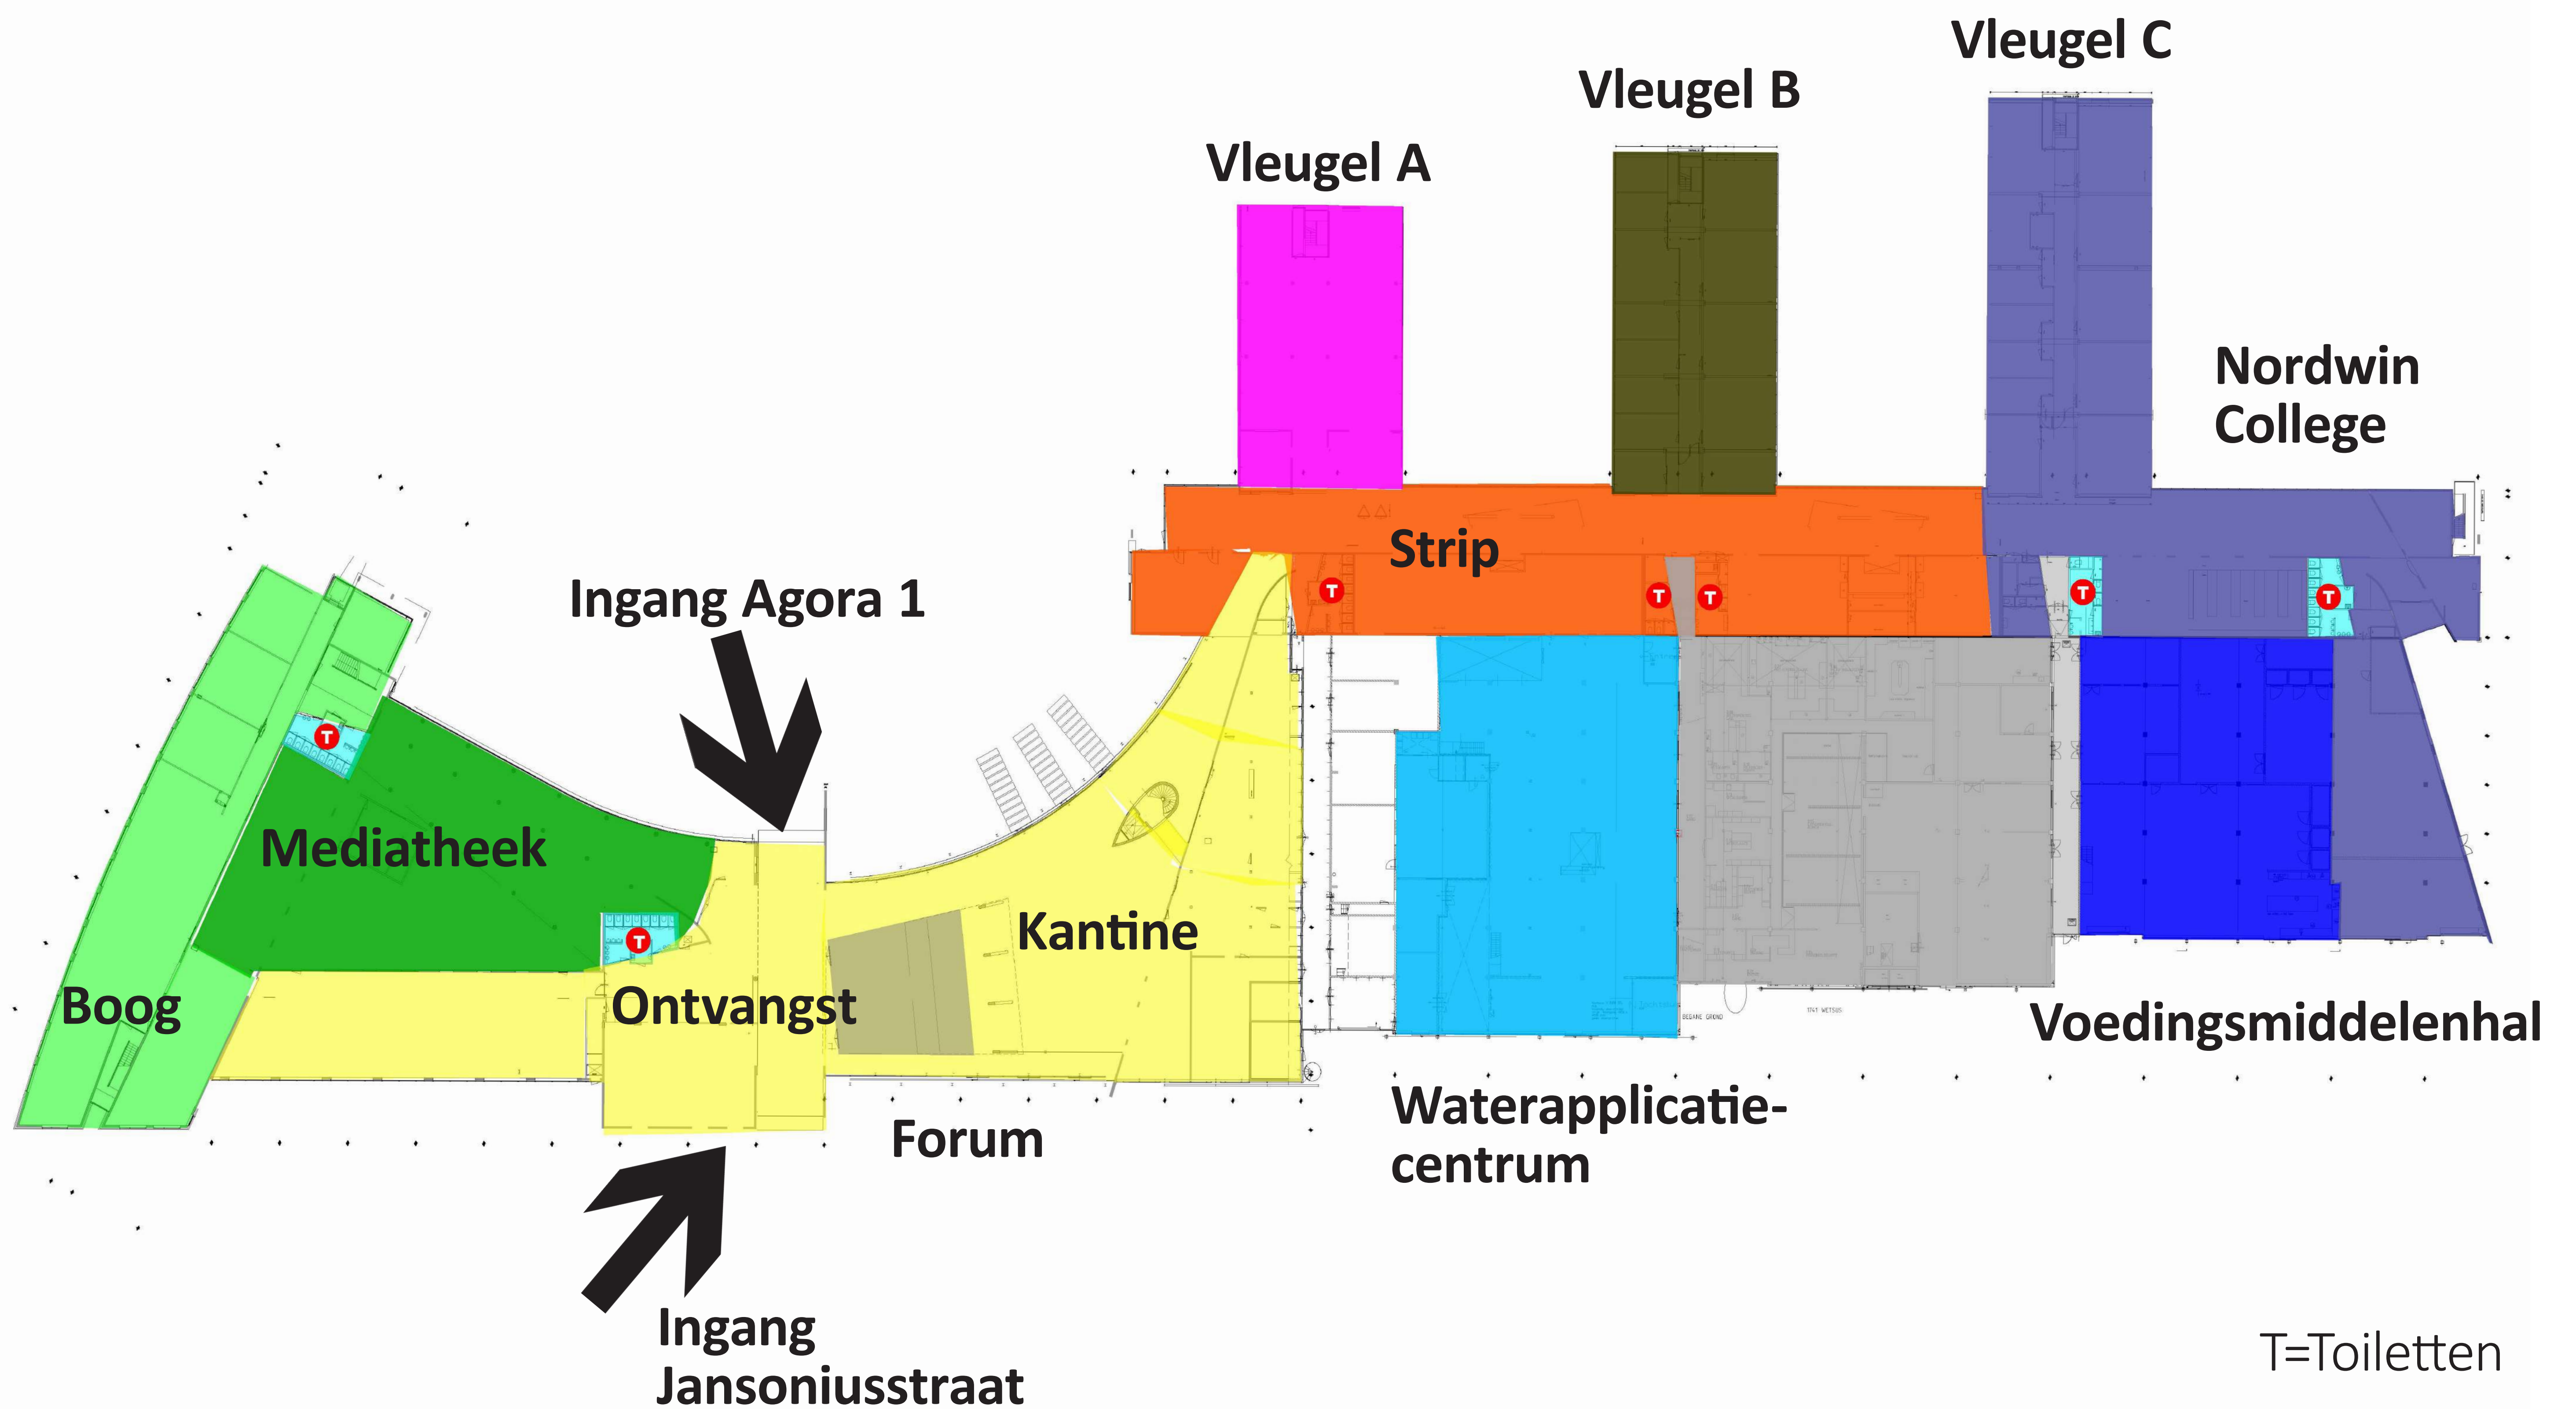

Opleidingenmarkt

Begane grond:

Bedrijfskunde en Agribusiness (Strip)
IBMS (Strip)
Milieukunde (Strip)
Diermanagement (Vleugel A)
Life Sciences & Technology (Strip)
Decanaat (Forum)
Student Service Centre (Forum)
Opleidingen Velp (Forum)
Leeuwarden Studiestad (Forum)
Osiris (Forum)
De Navigators (Forum)
Applied Research Centres (Kantine)
Expositie Better Wetter (Kantine)

1^e verdieping:

Management van de Leefomgeving (Vleugel A)
Kust- en Zeemanagement (Strip)

2^e verdieping:

Dier- en Veehouderij (Vleugel B)
Tuinbouw en Akkerbouw (Vleugel B)

Bezoek een Meeloopdag en leer de inhoud en sfeer van een opleiding kennen!
Meer info: bezoek de opleiding of check www.hvhl.nl/meeloopdagen